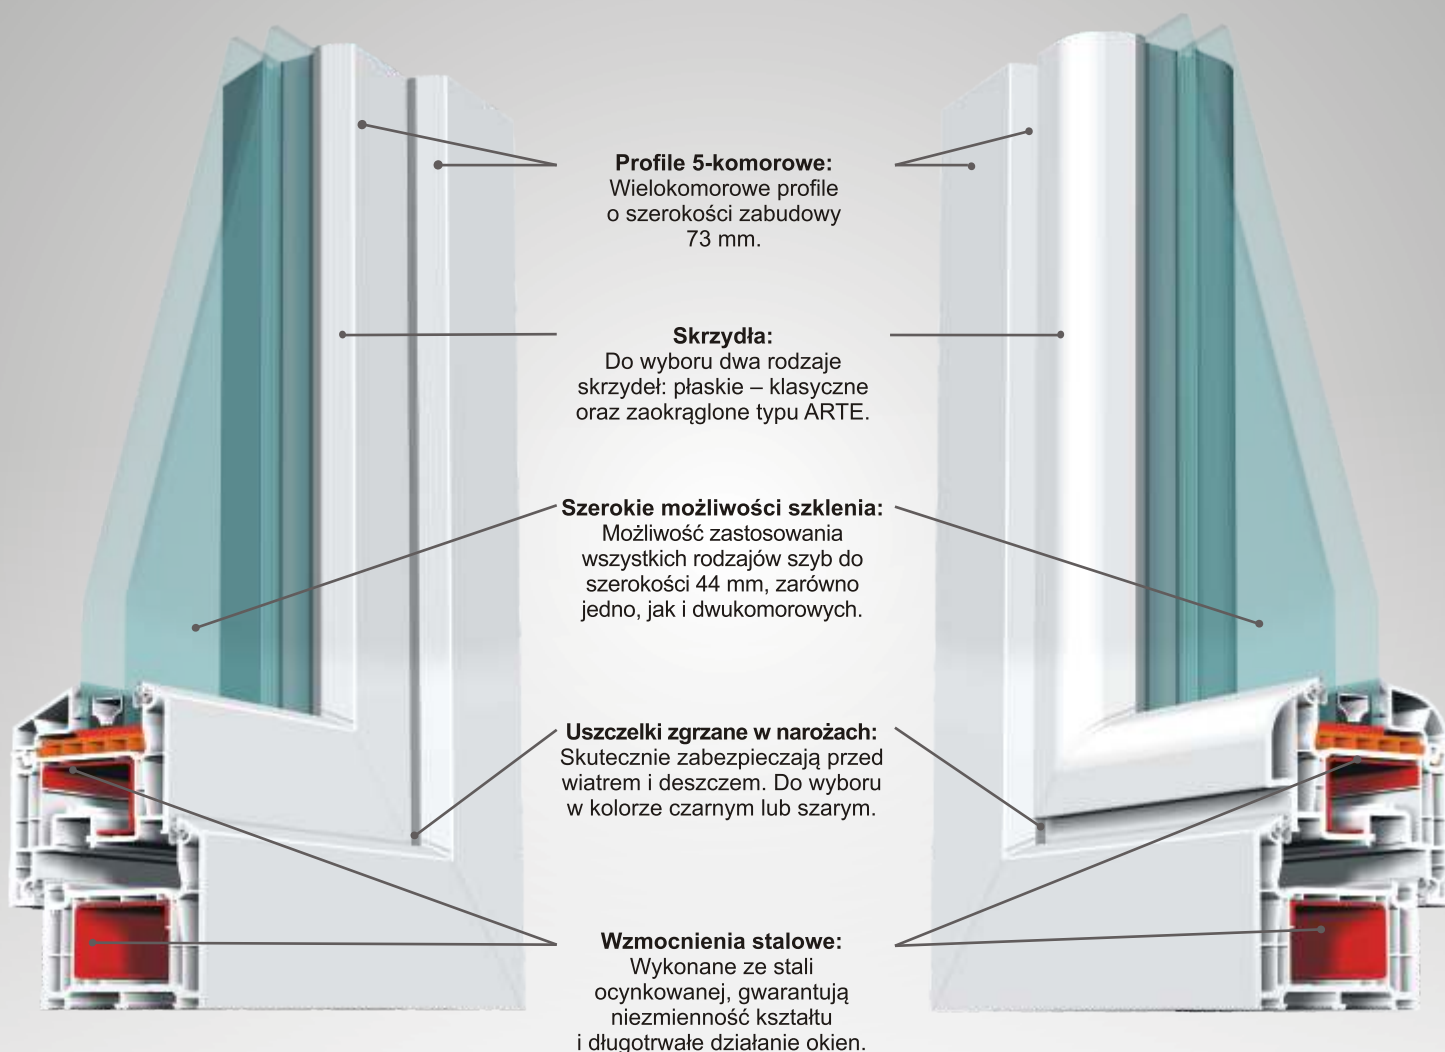

Okna Arte

piękno i nowoczesność w jednym

bluEvolution 73: AD / AD Arte

bE System bluEvolution 73: AD / AD Arte

© EIN SYSTEM DER SALAMANDER INDUSTRIE /// PRODUKTE Mehr Infos unter www.sip-windows.com

SALAMANDER
WINDOW & DOOR SYSTEMS

bluEvolution 73: AD / AD Arte

elegancja i funkcjonalność

Do wyboru różne kształty listew przyszybowych.

System profili bluEvolution 73: AD i AD Arte o szerokości zabudowy 73 mm sprostą wysokim wymaganiom każdego użytkownika okien. Zastosowanie wysokiej jakości PCW ułatwia utrzymanie ich w czystości, oraz zapewnia długą żywotność profili. Pięciokomorowy system profili wraz z dwoma uszczelkami komorowymi, zgrzanymi w narożach, zapobiegają powstawaniu mostków cieplnych, tym samym ograniczają straty energii i w rezultacie zmniejszają wydatki ponoszone na ogrzewanie pomieszczeń. Duże komory wewnętrzne i kształtowniki ze stali ocynkowanej dodatkowo zapewniają doskonałą stabilność i niezawodne działanie okien.

Kolory: szeroka paleta kolorów profili, zarówno gładkich, jak i drewnopodobnych, w tym drewna szlachetnego.

Zakresy zastosowania:

Okna rozwierne, uchylne, rozwierno-uchylne, drzwi tarasowe, drzwi uchylno-przesuwne PSK, obrotowe, harmonijkowe.

Dane techniczne:

Wartość $U_r=1,3 \text{ W/m}^2\text{K}$. Izolacyjność akustyczna do 46dB. Zabezpieczenie przeciwwłamaniowe do EN1627 RC2 (Wk2).